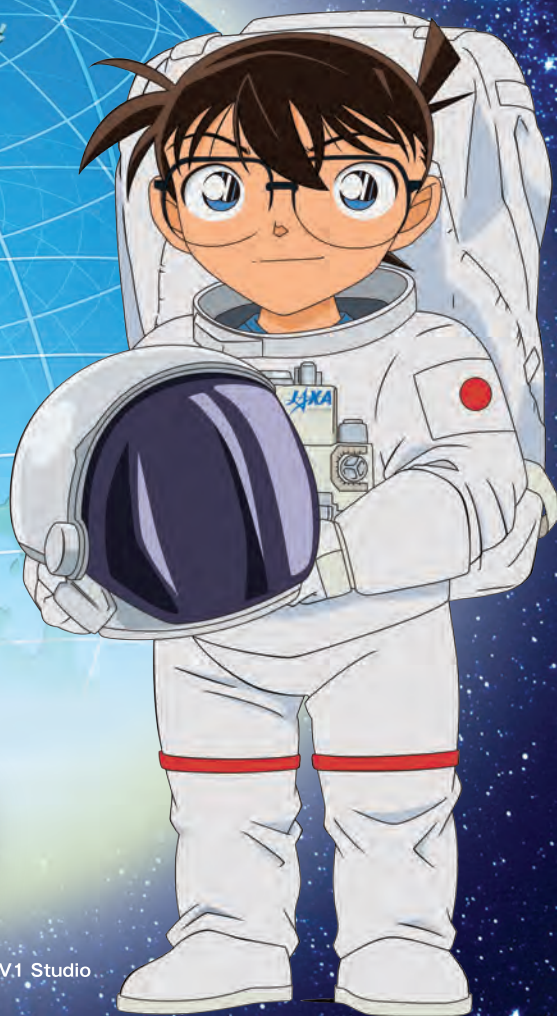

ほしぞら  
に仕掛  
けられた

かいとう  
怪盗キ  
ツドか  
らの

ちようせんじよう  
挑戦状

DETECTIVE CONAN

名探偵 **コナン**

ほし かけ  
星影の魔術師

マジシャン

監督：於地紘仁 キャラクターデザイン：須藤昌朋 アニメーション制作：TMS/V.1 Studio